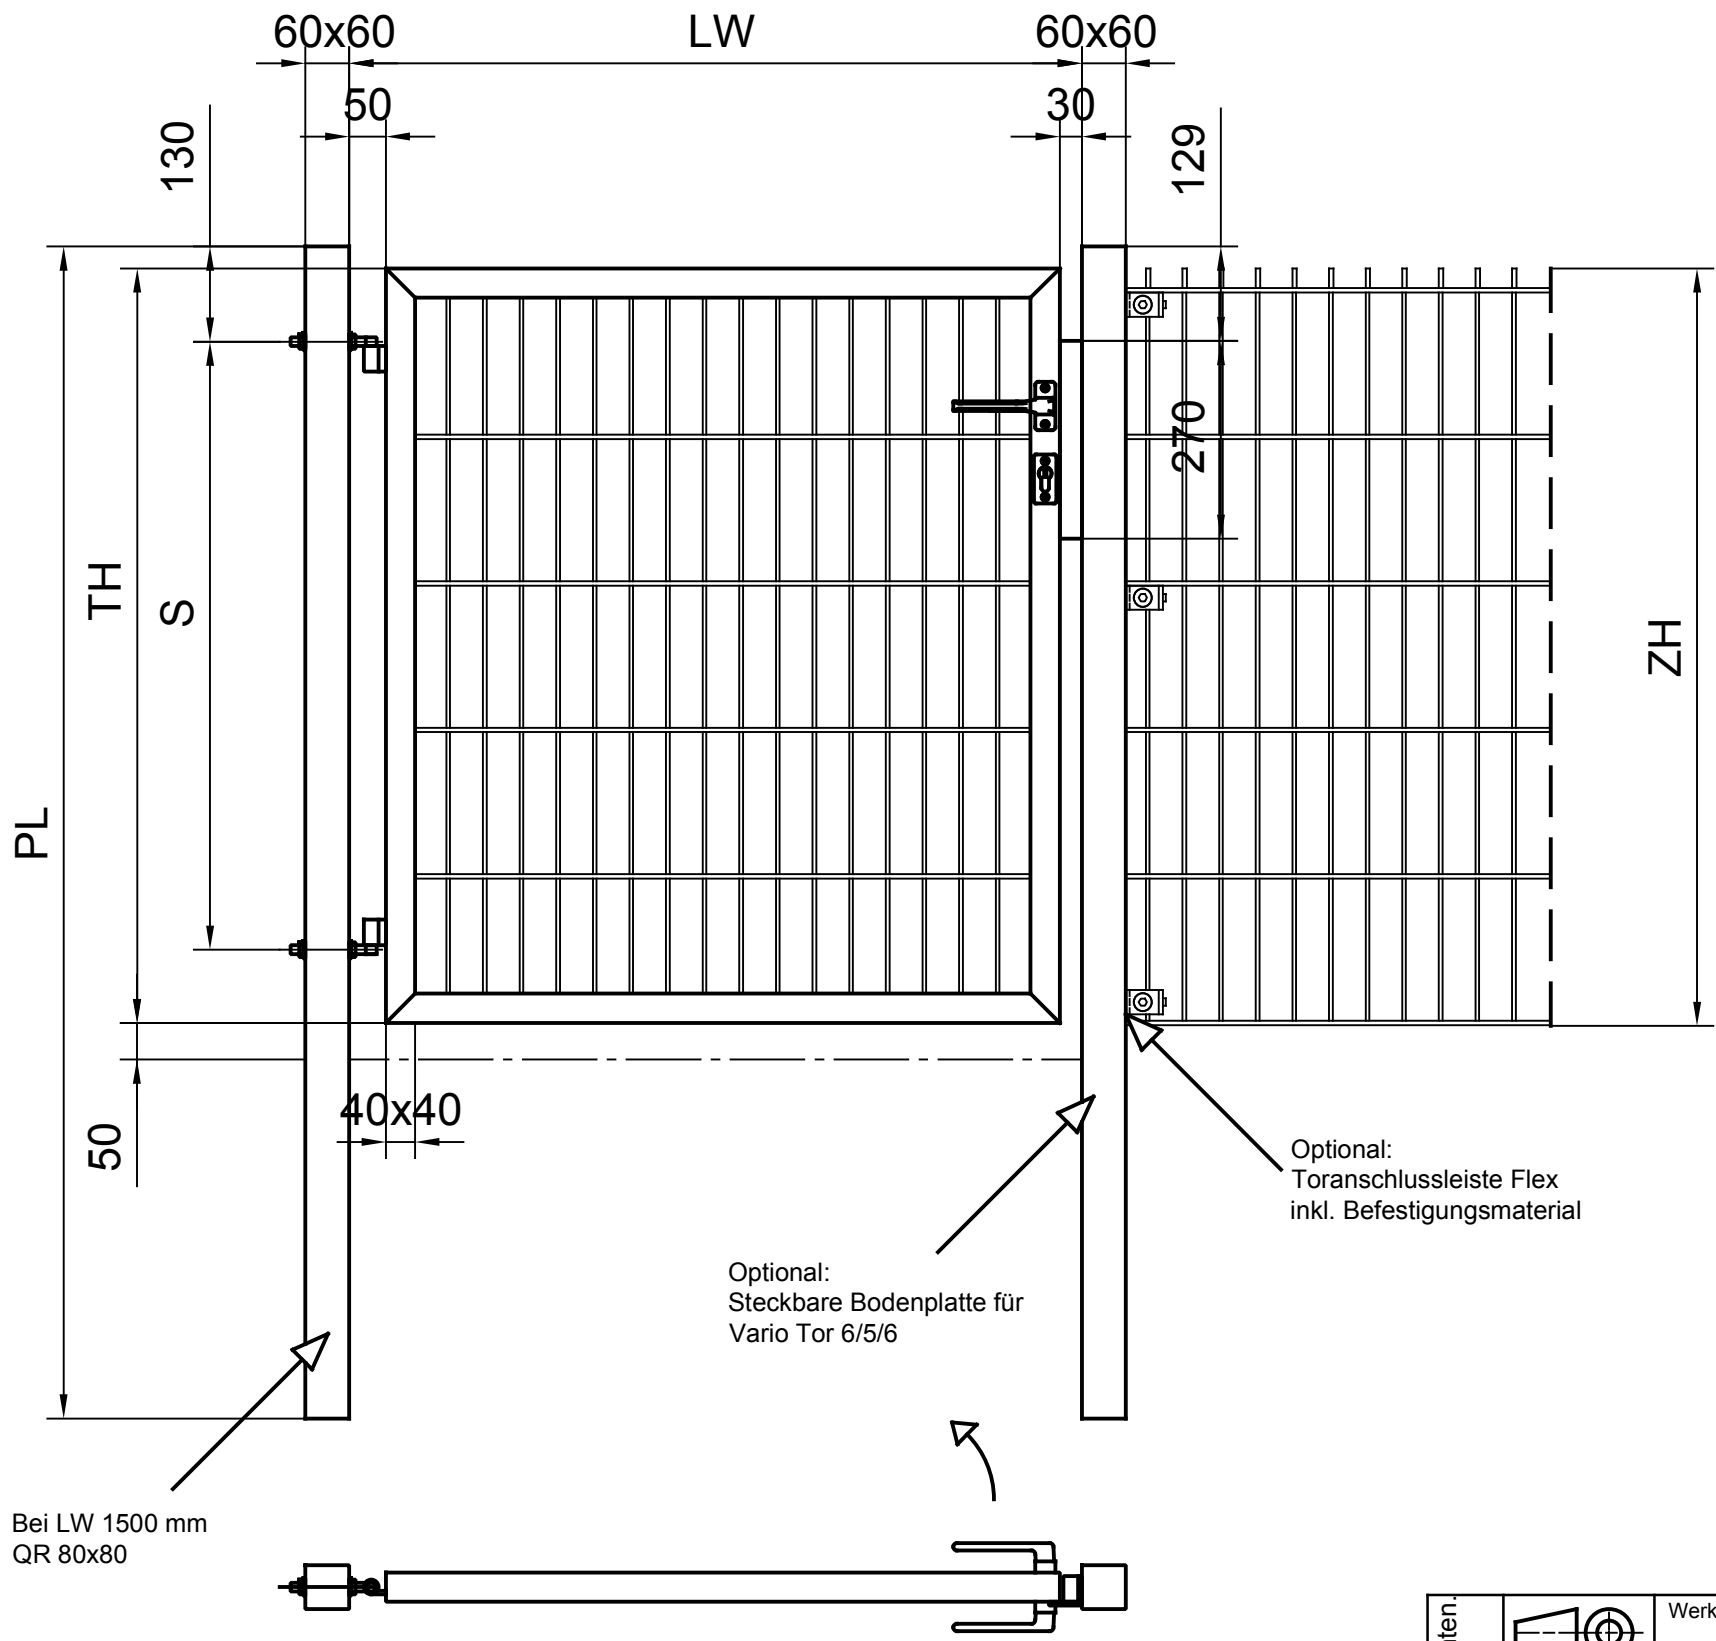

Zubehör optional:  
Steckbare Bodenplatte für Vario Tor 6/5/6  
- Plattenmaße 150x100x8 mm  
- Ausführung feuerverzinkt / anthrazit / grün

Toranschlussleiste Flex inkl. Befestigungsmaterial  
- Ausführung feuerverzinkt / anthrazit / grün

Optional: Toranschlussleiste Flex inkl. Befestigungsmaterial

Optional: Steckbare Bodenplatte für Vario Tor 6/5/6

Lichte Weite (LW): 1000/1250/1500 mm  
Höhe: 830 - 2030 mm  
Öffnungswinkel: ca. 100°  
Füllung: Doppelstabmatte eingeschweißt 6/5/6 mm;  
Maschenweite 50/200 mm  
Pfostenprofil: QR 60 mm QR 80 bei LW 1500 mm  
Torrahmen: RR 40x40 mm  
Torband: M12 L-Edelstahl

LW= 1000/1250/1500 mm		
TH[mm]	PL [mm]	S [mm]
830	1400	630
1030	1600	830
1230	1800	1030
1430	2000	1230
1630	2200	1430
1830	2400	1630
2030	2600	1830

Bei LW 1500 mm QR 80x80

Schutzvermerk nach ISO 16016 beachten. Copyright reserved.

Werkstoff		Gewicht kg		Oberflächenbehandlung															
letzte Änderung:			<b>Vario Tor 6/5/6</b> TH= 830-2030 mm																
Allgemeintoleranz nach DIN ISO 2768-mK																			
Oberflächen ISO 1302			Maßstab		Maßeinh. mm														
<table border="1" style="width: 100%;"> <thead> <tr> <th></th> <th>Datum</th> <th>Name</th> </tr> </thead> <tbody> <tr> <td>Bearb.</td> <td></td> <td></td> </tr> <tr> <td>Konstr.</td> <td></td> <td></td> </tr> <tr> <td>Ersatz für</td> <td></td> <td></td> </tr> <tr> <td>Ursprung</td> <td></td> <td></td> </tr> </tbody> </table>				Datum		Name	Bearb.			Konstr.			Ersatz für			Ursprung			Format DIN
	Datum	Name																	
Bearb.																			
Konstr.																			
Ersatz für																			
Ursprung																			
ZAUNFUCHS.DE Clever auf der sicheren Seite			Format DIN																