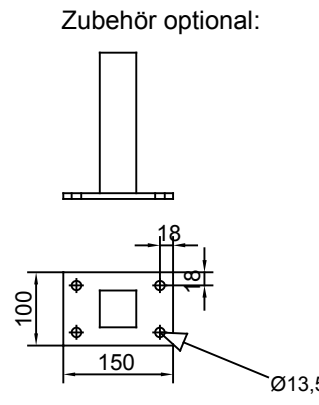

Zubehör optional:  
Steckbare Bodenplatte für Vario Tor 6/5/6  
- Plattenmaße 150x100x8 mm  
- Ausführung feuerverzinkt / anthrazit / grün

Toranschlussleiste Flex inkl. Befestigungsmaterial  
- Ausführung feuerverzinkt / anthrazit / grün

Optional: Toranschlussleiste Flex inkl. Befestigungsmaterial

Optional: Steckbare Bodenplatte für Vario Tor 6/5/6

Lichte Weite (LW): 1000/1250/1500 mm  
Höhe: 830 - 2030 mm  
Öffnungswinkel: ca. 100°  
Füllung: Doppelstabmatte eingeschweißt 6/5/6 mm;  
Maschenweite 50/200 mm  
Pfostenprofil: QR 60 mm QR 80 bei LW 1500 mm  
Torrahmen: RR 40x40 mm  
Torband: M12 L-Edelstahl

LW= 1000/1250/1500 mm		
TH[mm]	PL [mm]	S [mm]
830	1400	630
1030	1600	830
1230	1800	1030
1430	2000	1230
1630	2200	1430
1830	2400	1630
2030	2600	1830

Bei LW 1500 mm QR 80x80

Schutzvermerk nach ISO 16016 beachten. Copyright reserved.

Werkstoff		Gewicht kg		Oberflächenbehandlung															
letzte Änderung:			<b>Vario Tor 6/5/6</b> TH= 830-2030 mm																
Allgemeintoleranz nach DIN ISO 2768-mK																			
Oberflächen ISO 1302			Maßstab		Maßeinh. mm														
<table border="1" style="width: 100%;"> <thead> <tr> <th></th> <th>Datum</th> <th>Name</th> </tr> </thead> <tbody> <tr> <td>Bearb.</td> <td></td> <td></td> </tr> <tr> <td>Konstr.</td> <td></td> <td></td> </tr> <tr> <td>Ersatz für</td> <td></td> <td></td> </tr> <tr> <td>Ursprung</td> <td></td> <td></td> </tr> </tbody> </table>				Datum		Name	Bearb.			Konstr.			Ersatz für			Ursprung			Format DIN
	Datum	Name																	
Bearb.																			
Konstr.																			
Ersatz für																			
Ursprung																			
ZAUNFUCHS.DE Clever auf der sicheren Seite			Format DIN																